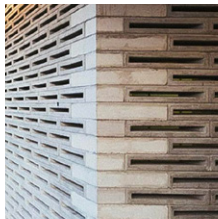

LA SIERRA

RESIDENCIAL

Catálogo
**de materiales
y acabados**

Fachadas

Muros

a) Pintura cómex para exteriores
color gris martillo

b) Madera acabado castaño
Louvers

c) Celosía abosinada de concreto
color ocre lavado.

Pisos

Porcelanato tectonique powder

Medidas: 29.1x59.3 cm
Acabado en baños: Matelinado
Acabado: Mate

Piso laminado de madera

Marca: Tekno-step
Colección: Vintage
Modelo: Aspen

Concreto lavado

Concreto pulido

Muros

Pintura vinílica

Color blanco
Foco J5-02 mca.
Cómex

Microcemento

Colección: Luce
Color: Sabbia

Baños / cubiertas y carpintería

Carpinterías

Acabado con laca gris
grafito (Opción 1)

Gancho sencillo

Modelo: S60040
Color: Acero cromo

Toallero largo

Modelo: S60010
Color: Acero cromo

Toallero Corto

Modelo: 60020
Color: Acero cromo

Césped

Marca: Proyecta
Modelo: CES-014-S
Color: Acero cromo