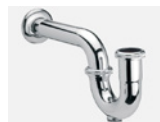

Marca: Koba
Modelo: KOB35C
Color: Acero cromo

Monomando para regadera

Marca: Vigo
Modelo: VGR35C
Color: Acero cromo

Regadera cuadrada

Brazo a muro
Modelo: RYA1483
Color: Acero cromo

Portarrollo

Modelo: S60030
Color: Acero cromo

Gancho sencillo

Modelo: S60040
Color: Acero cromo

Toallero largo

Modelo: S60010
Color: Acero cromo

Toallero Corto

Modelo: 60020
Color: Acero cromo

Césped

Marca: Proyecta
Modelo: CES-014-S
Color: Acero cromo